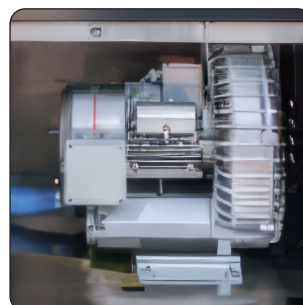

AIR DRY 380 PRO
380V – 3 kW – caudal de ar 370 m³/h

Características e equipamentos

- ◆ Estrutura em aço inoxidável AISI 304
- ◆ Cobertura em ABS
- ◆ Dobradiça da porta em inox a todo o comprimento
- ◆ Fechadura antivandalismo com 3 pontos de fecho
- ◆ Tubo flexível de 5 m com difusor plano (Air Dry 220)
- ◆ Braço com mola para suporte do tubo, tubo de 8 m e difusor plano (Air Dry 380 PRO)
- ◆ Gestão eletrónica com PLC (Air Dry 380 PRO)
- ◆ Moedeiro eletrónico
- ◆ Caixa de moedas com fechadura de chave
- ◆ Indicadores luminosos LED de funcionamento
- ◆ Botões em aço com iluminação LED

DIFUSOR PLANO
(PADRÃO)

FECHADURA COM 3
PONTOS DE FECHO (DE
SÉRIE)

MOEDEIRO COM
FECHADURA (DE SÉRIE)

SECADOR AIR DRY 220 (DE
SÉRIE)

SECADOR AIR DRY 380 PRO
(DE SÉRIE)

BRAÇO COM MOLA (AIR
DRY 380 PRO)

AIR DRY