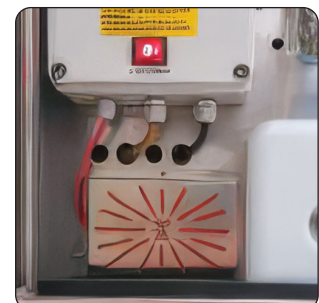

- ◆ Estrutura em aço inoxidável AISI 304
- ◆ Tampa de proteção em ABS
- ◆ Dobradiça da porta em inox ao longo de todo o comprimento
- ◆ Fechadura com 3 pontos de fecho
- ◆ Bombas eletromagnéticas
- ◆ Mangueira espiral combinada de 10 m com bico de pulverização
- ◆ Gestão eletrónica com PLC
- ◆ Moedeiro eletrónico
- ◆ Caixa de moedas com fechadura
- ◆ Botões em aço com iluminação LED
- ◆ Depósitos de produto: 4 x 5 L

BOMBA ELETROMAGNÉTICA (DE SÉRIE)

BICO DE DISTRIBUIÇÃO DE FRAGRÂNCIA (DE SÉRIE)

KIT ANTICONGELAMENTO (OPTION)

4 FRAGRANCE

Coluna de distribuição de 4 fragrâncias para automóveis

Gestão remota

A máquina, quando ligada à internet, envia os dados para um servidor na cloud, onde um software específico os processa e disponibiliza ao gestor.