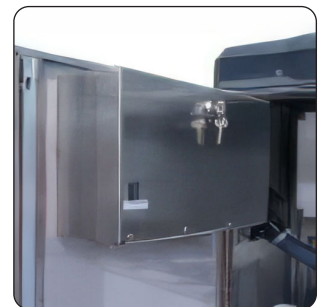

- ◆ Estrutura em aço inoxidável AISI 304
- ◆ Tampa de proteção em ABS
- ◆ Dobradiça da porta em inox ao longo de todo o comprimento
- ◆ Fechadura com 3 pontos de fecho
- ◆ Bombas eletromagnéticas
- ◆ Mangueira espiral combinada de 10 m com bico de pulverização
- ◆ Gestão eletrónica com PLC
- ◆ Moedeiro eletrónico
- ◆ Caixa de moedas com fechadura
- ◆ Botões em aço com iluminação LED
- ◆ Depósitos de produto: 4 x 5 L

Coluna de distribuição de 4 fragrâncias para automóveis

FECHADURA COM 3 PONTOS DE FECHO (DE SÉRIE)

DOBRADIÇA COMPLETA EM INOX NA PORTA (DE SÉRIE)

PLC (DE SÉRIE)

BOTÕES EM AÇO ILUMINADOS (DE SÉRIE)

MOEDEIRO COM FECHADURA (DE SÉRIE)

BOMBA ELETROMAGNÉTICA (DE SÉRIE)

BICO DE DISTRIBUIÇÃO DE FRAGRÂNCIA (DE SÉRIE)

KIT ANTICONGELAMENTO (OPTION)

4 FRAGRANCE

Coluna de distribuição de 4 fragrâncias para automóveis

Gestão remota

A máquina, quando ligada à internet, envia os dados para um servidor na cloud, onde um software específico os processa e disponibiliza ao gestor.