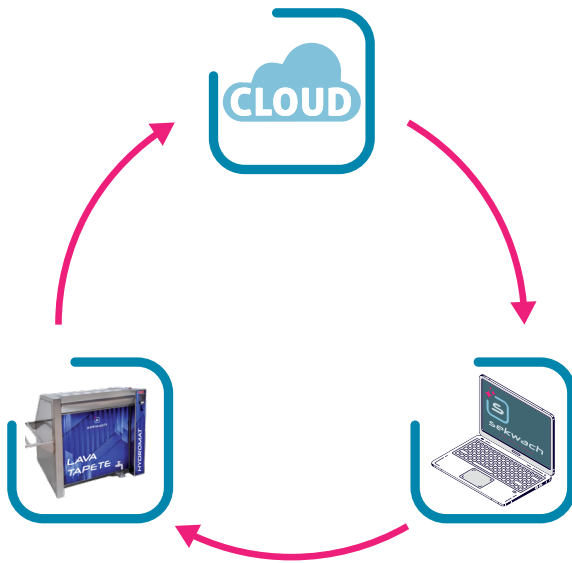

- ◆ Estrutura em aço inoxidável AISI 304
- ◆ Tampa de proteção em ABS
- ◆ Dobradiça da porta em inox ao longo de todo o comprimento
- ◆ Fechadura com 3 pontos de fecho
- ◆ Bombas eletromagnéticas
- ◆ Mangueira espiral combinada de 10 m com bico de pulverização
- ◆ Gestão eletrónica com PLC
- ◆ Moedeiro eletrónico
- ◆ Caixa de moedas com fechadura
- ◆ Botões em aço com iluminação LED
- ◆ Depósitos de produto: 4 x 5 L

Coluna de distribuição de 4 fragrâncias para automóveis

FECHADURA COM 3 PONTOS DE FECHO (DE SÉRIE)

DOBRADIÇA COMPLETA EM INOX NA PORTA (DE SÉRIE)

PLC (DE SÉRIE)

BOTÕES EM AÇO ILUMINADOS (DE SÉRIE)

MOEDEIRO COM FECHADURA (DE SÉRIE)

BOMBA ELETROMAGNÉTICA (DE SÉRIE)

BICO DE DISTRIBUIÇÃO DE FRAGRÂNCIA (DE SÉRIE)

KIT ANTICONGELAMENTO (OPTION)

4 FRAGRANCE

Coluna de distribuição de 4 fragrâncias para automóveis

Gestão remota

A máquina, quando ligada à internet, envia os dados para um servidor na cloud, onde um software específico os processa e disponibiliza ao gestor.

O gestor pode:

- verificar em tempo real o estado de funcionamento
- consultar as receitas
- receber alertas e alarmes

Também pode enviar comandos para:

- alterar preço e duração dos serviços
- iniciar um determinado serviço
- reiniciar ou desligar a máquina.